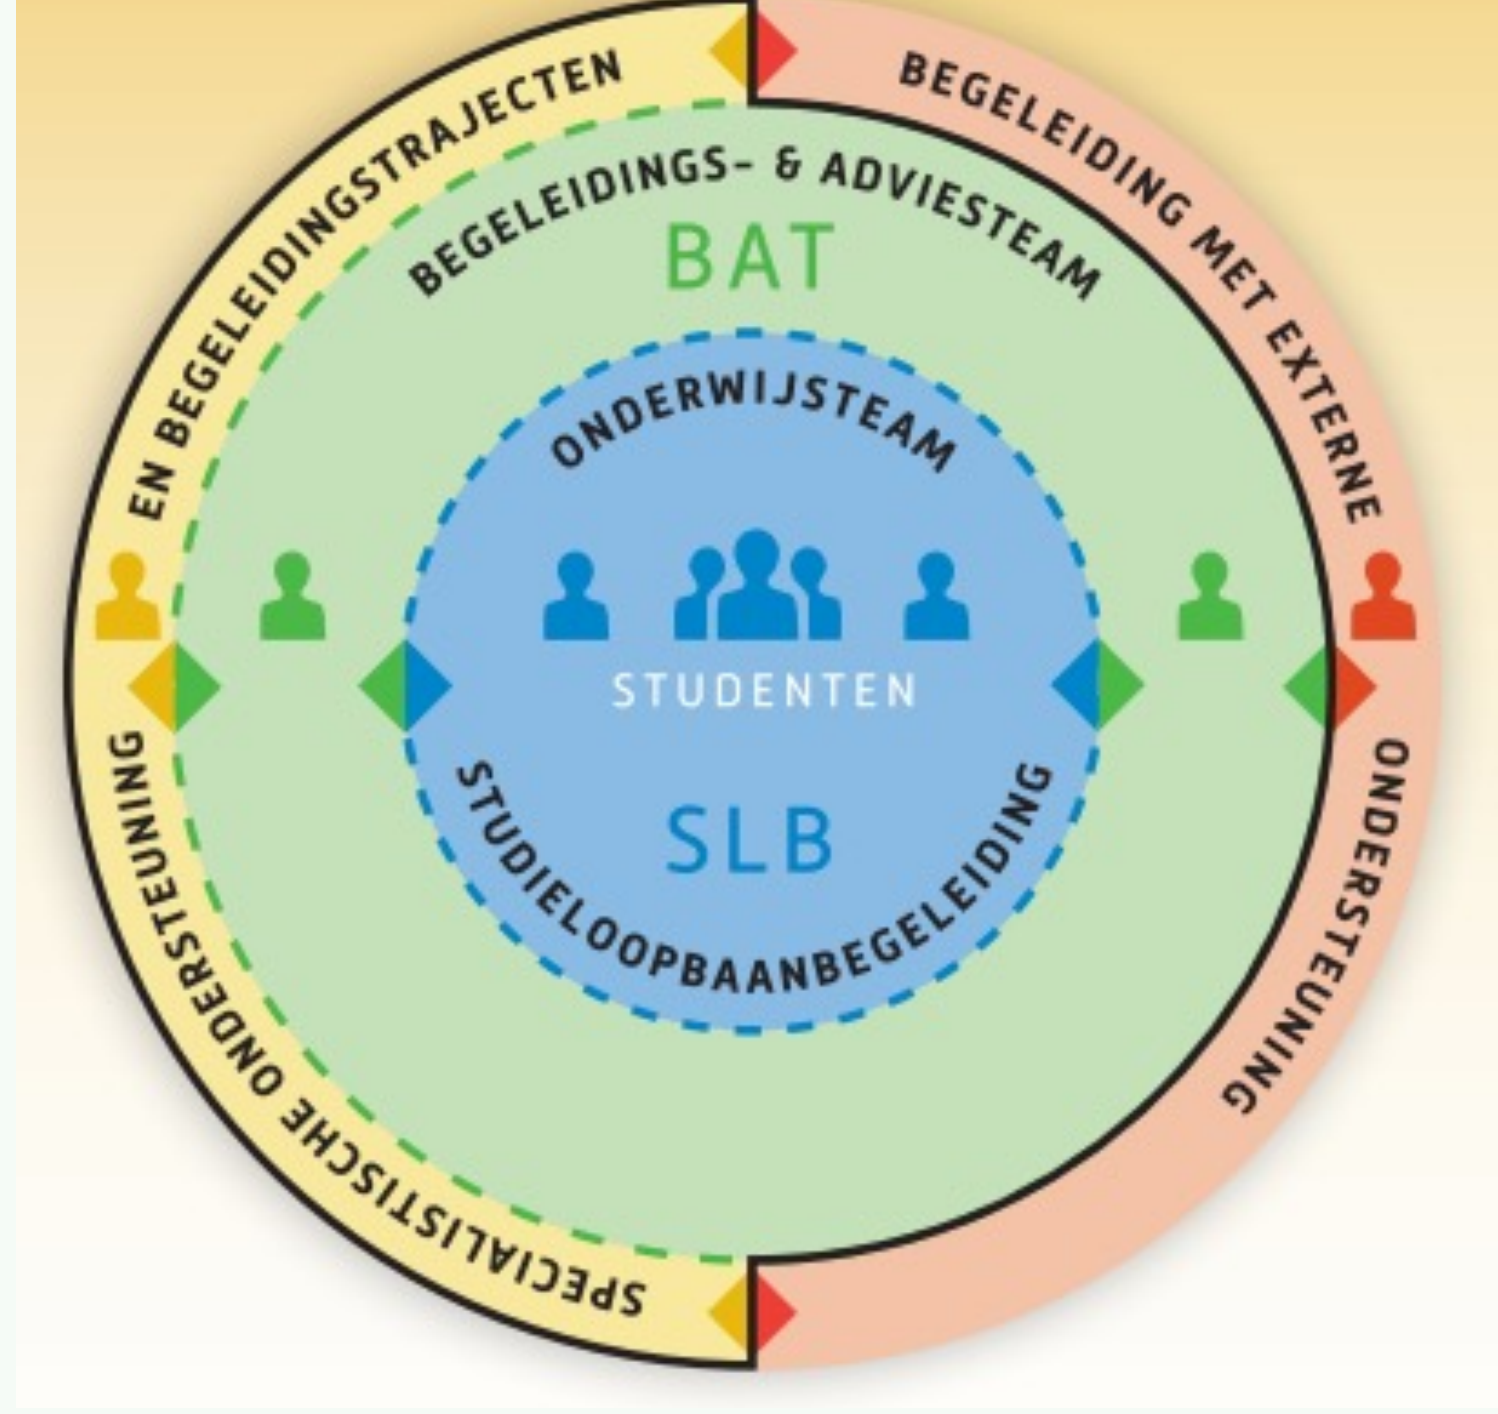

BPV (STAGE)

Stagelopen bij een erkende stageplek (24 uur per week)

Drie keer per jaar een beoordeling

Ontwikkelen werknemersvaardigheden

Theorie toepassen in praktijk

BPV opdrachten/AIROC app (2e periode)

Begeleiding tijdens de opleiding

Noorderpoort

Begeleiding tijdens de opleiding

Studentbegeleiding

Studieloopbaanbegeleider (SLB)

- Eerste aanspreekpunt voor de student en ouders.
- Nauwe samenwerking tussen docenten en SLB-er.
- Faciliteitenpas